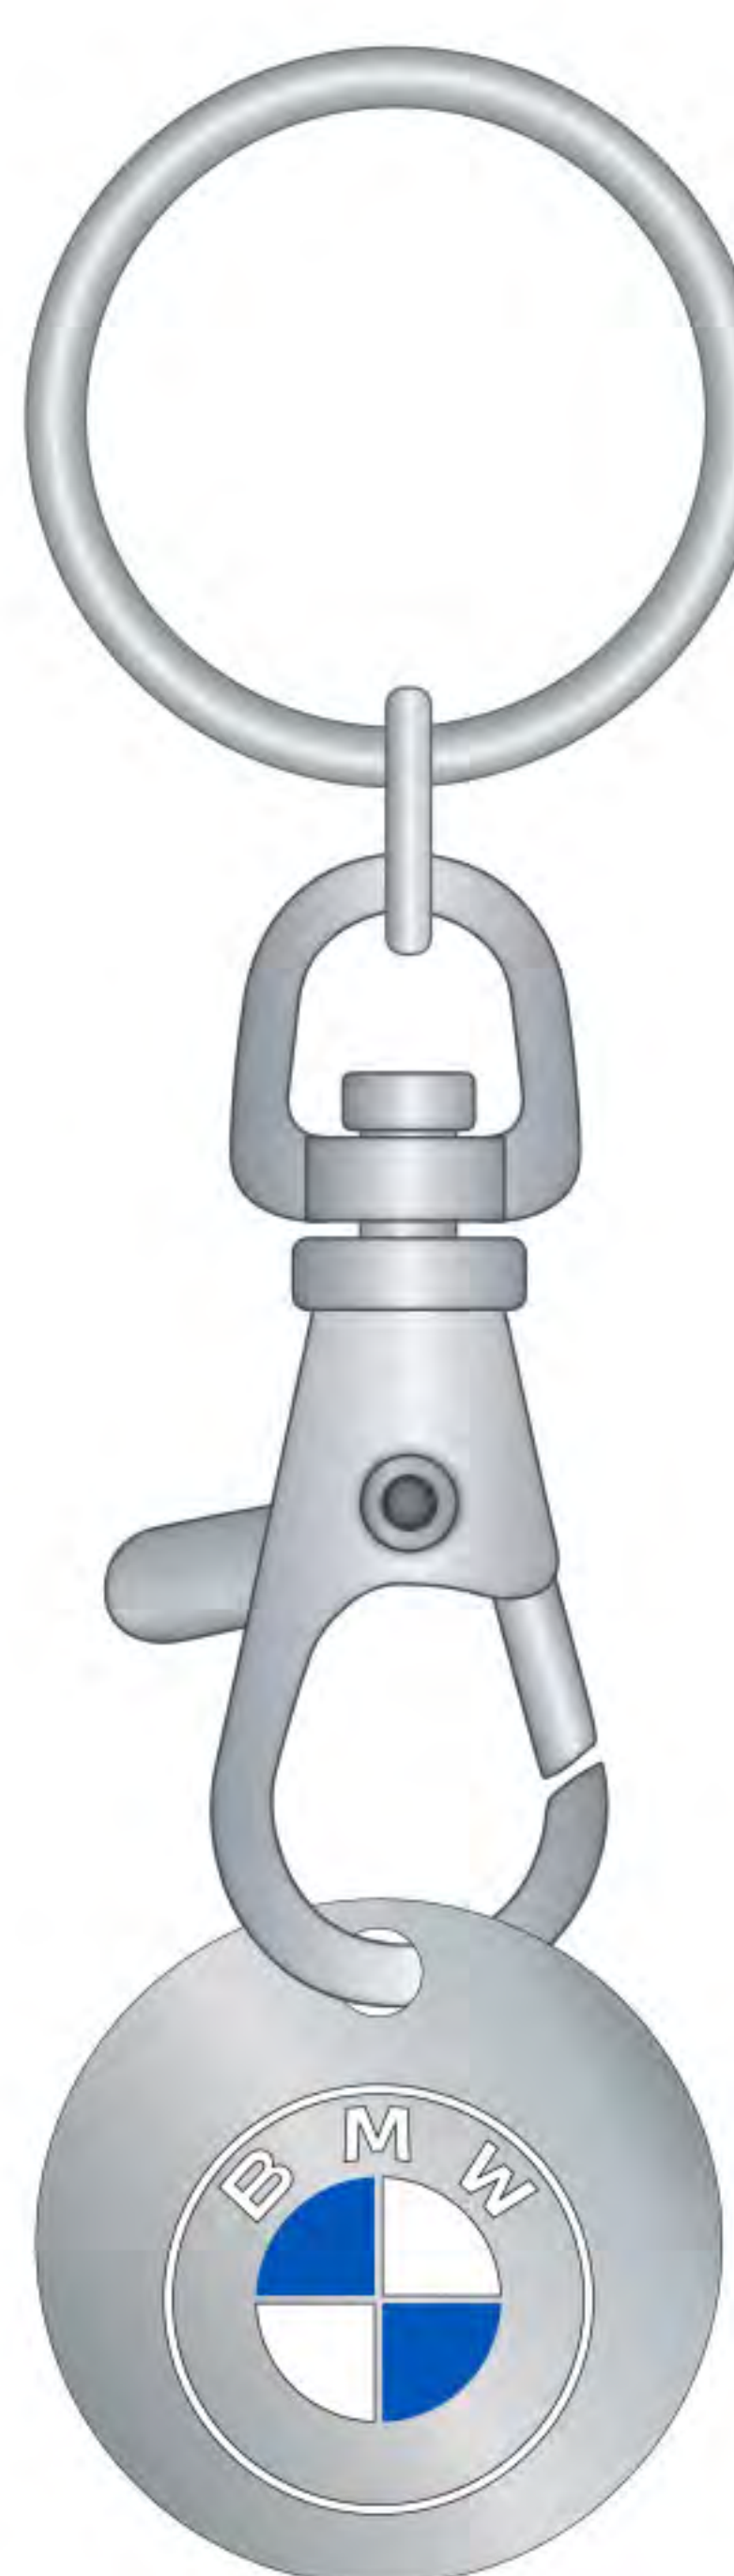

NOS GAMMES DE PORTE-CLÉS AUTOMOBILE

Porte-clés BMW

VERTIGO

VERTIGO2

ICARE

CALIPSO

PRESTO

TIPO

PROCAD

LOGO

NOS GAMMES DE PORTE-CLÉS AUTOMOBILE

Porte-clés BMW

MODULO

AGORA

PRIMERO

MAESTRO

ADAGIO

ALBA

Porte-clés BMW

VERTIGO

VERTIGO2

ICARE

CALIPSO

PRESTO