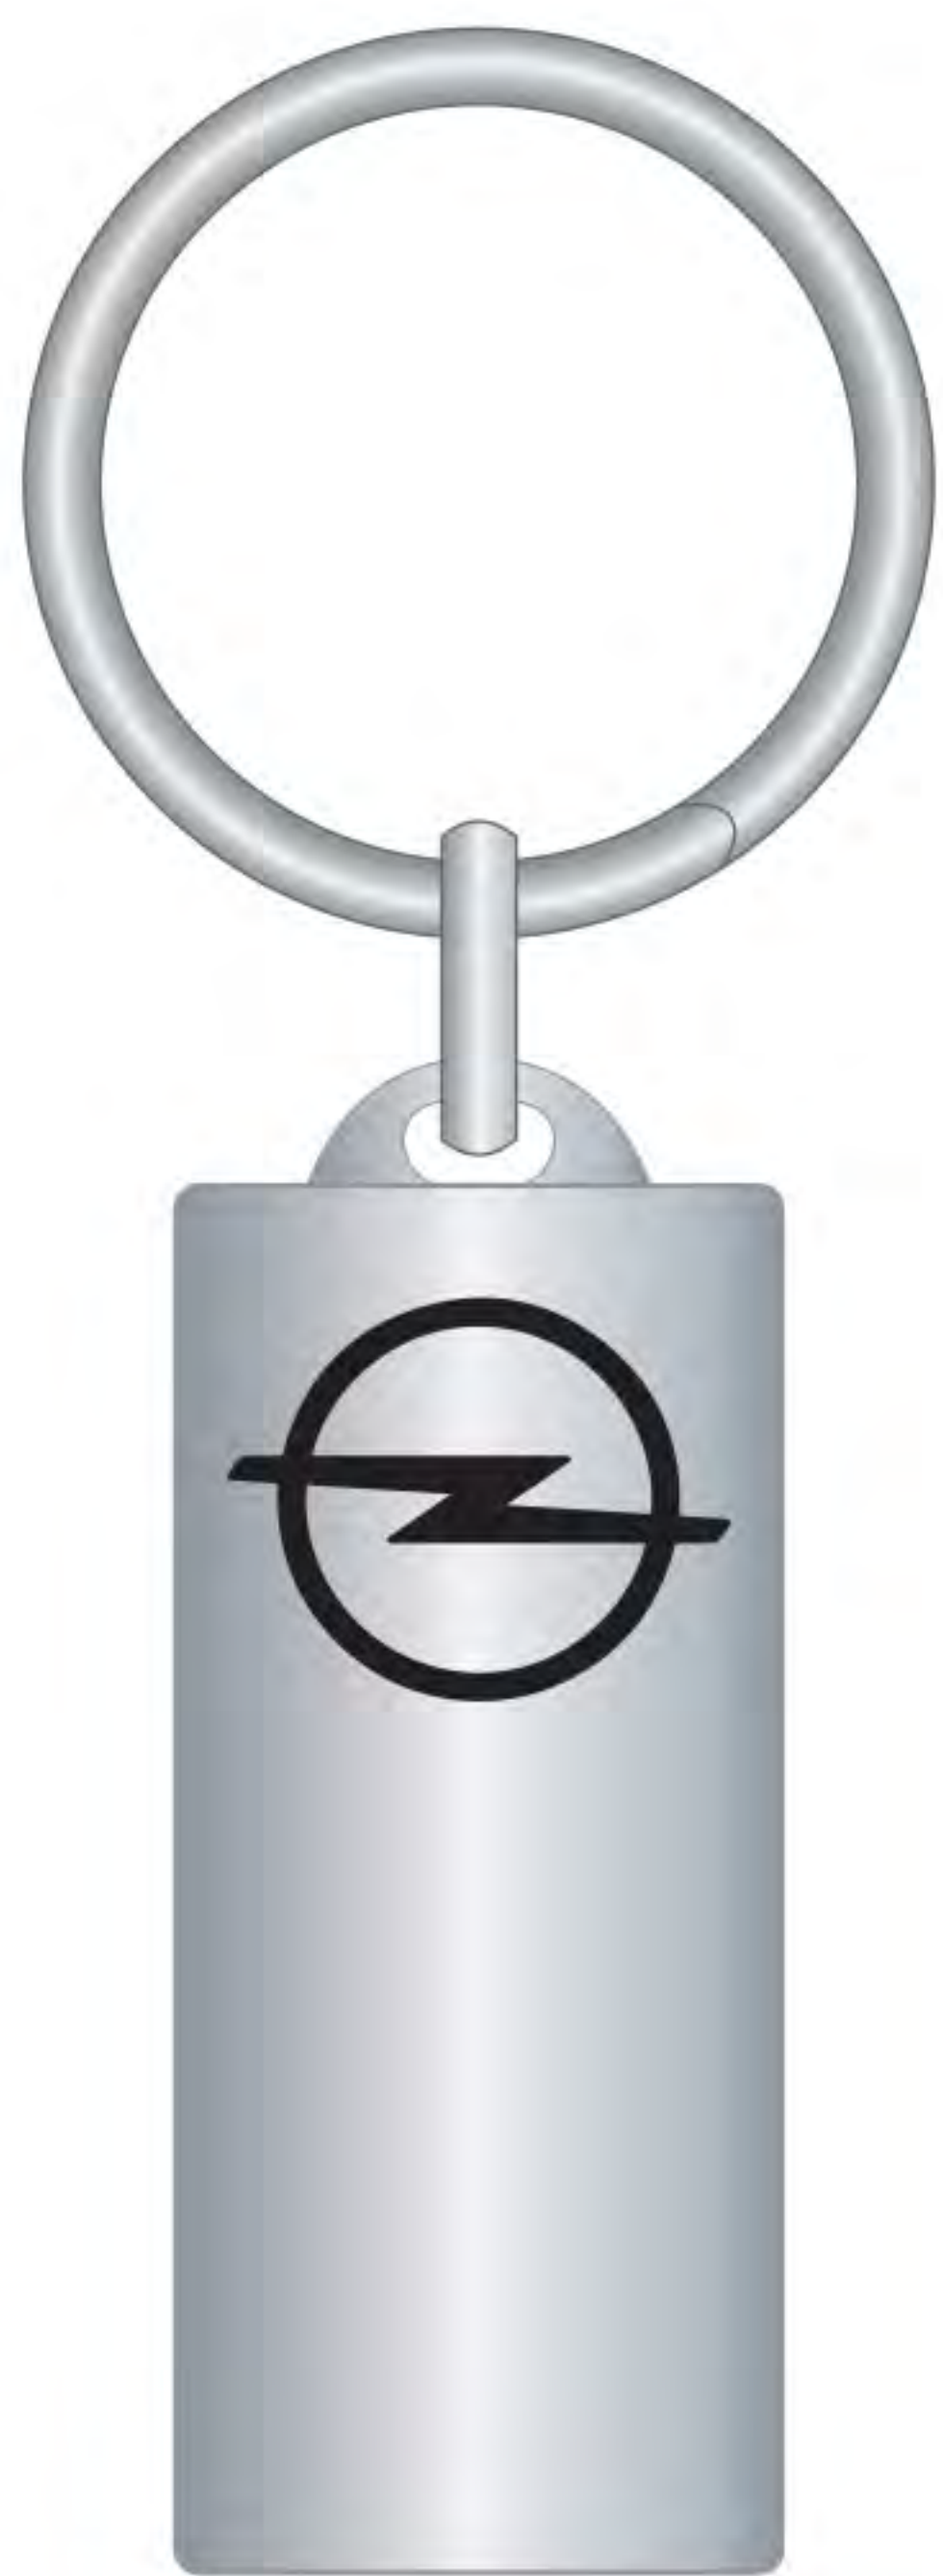

NOS GAMMES DE PORTE-CLÉS AUTOMOBILE

Porte-clés OPEL

VERTIGO

VERTIGO2

ICARE

CALIPSO

PRESTO

TIPO

PROCAD

LOGO

NOS GAMMES DE PORTE-CLÉS AUTOMOBILE

Porte-clés OPEL

MODULO

AGORA

PRIMERO

MAESTRO

ADAGIO

ALBA