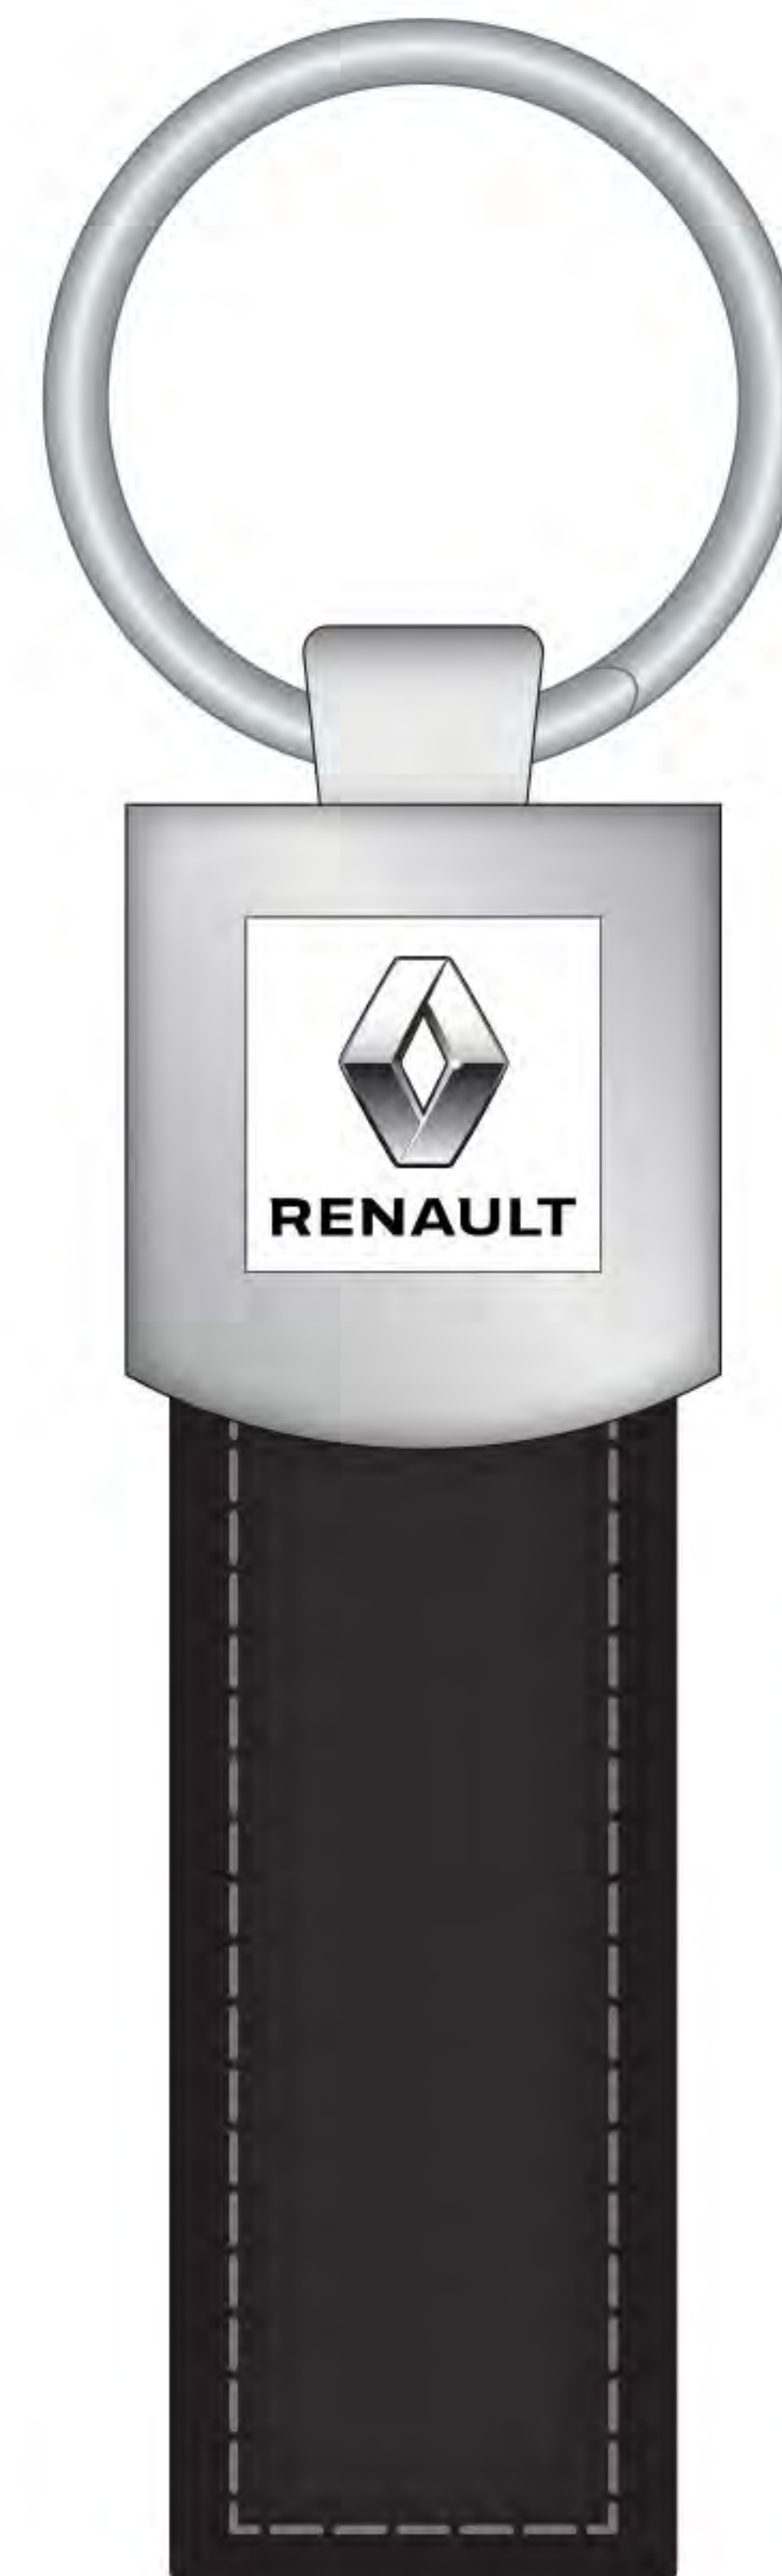

NOS GAMMES DE PORTE-CLÉS AUTOMOBILE

Porte-clés RENAULT

VERTIGO

VERTIGO2

ICARE

CALIPSO

PRESTO

TIPO

PROCAD

LOGO

NOS GAMMES DE PORTE-CLÉS AUTOMOBILE

Porte-clés RENAULT

MODULO

AGORA

PRIMERO

MAESTRO

ADAGIO

ALBA

Porte-clés RENAULT

VERTIGO

VERTIGO2

ICARE

CALIPSO

PRESTO